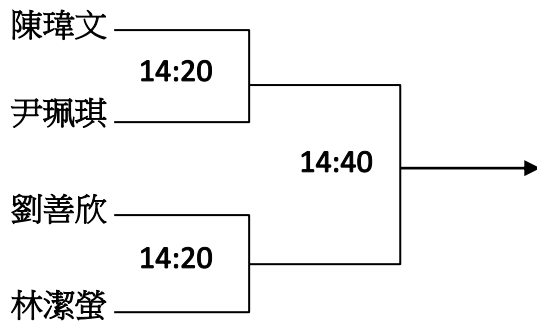

香港福建體育會 主辦  
「福建盃」2020 第十一屆女子乒乓球單打錦標賽  
比賽日期:2020年10月24日(星期六)

P.1

A 組

B 組

C 組

D 組

香港福建體育會 主辦  
「福建盃」2020 第十一屆女子乒乓球單打錦標賽  
比賽日期:2020年10月24日(星期六)

P.2