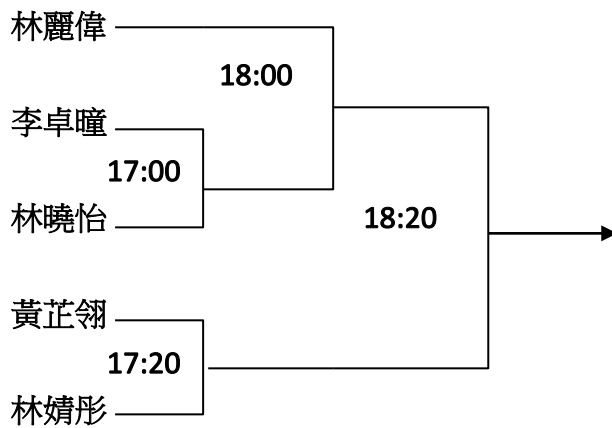

香港福建體育會 主辦
「福建盃」2020 第十一屆女子乒乓球單打錦標賽
比賽日期:2020年10月24日(星期六)

P.2

E 組

F 組

G 組

H 組