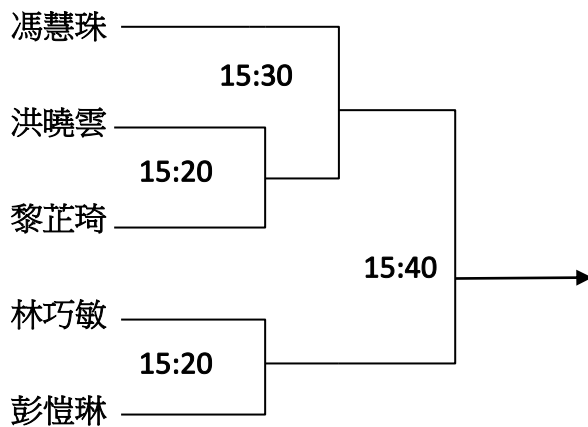

香港福建體育會 主辦  
「福建盃」2020 第十一屆女子乒乓球單打錦標賽  
比賽日期:2020年10月24日(星期六)

P.1

A 組

B 組

C 組

D 組

香港福建體育會 主辦  
「福建盃」2020 第十一屆女子乒乓球單打錦標賽  
比賽日期:2020年10月24日(星期六)

P.2