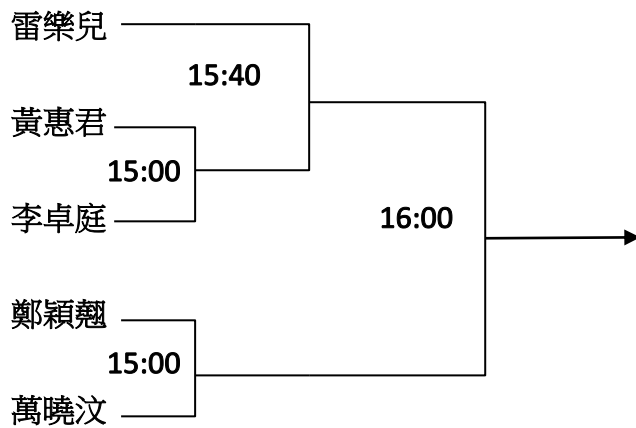

香港福建體育會 主辦  
「福建盃」2020 第十一屆女子乒乓球單打錦標賽  
比賽日期:2020年10月24日(星期六)

P.1

A 組

B 組

C 組

D 組

香港福建體育會 主辦  
「福建盃」2020 第十一屆女子乒乓球單打錦標賽  
比賽日期:2020年10月24日(星期六)

P.2