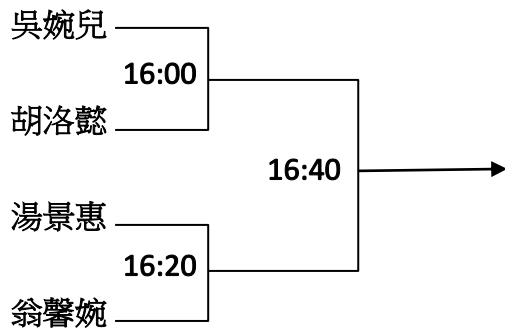

香港福建體育會 主辦
「福建盃」2020 第十一屆女子乒乓球單打錦標賽
比賽日期:2020年10月24日(星期六)

P.2

E 組