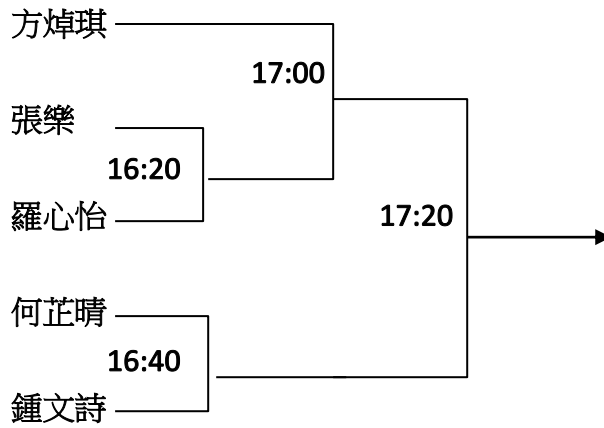

香港福建體育會 主辦
「福建盃」2020 第十一屆女子乒乓球單打錦標賽
比賽日期:2020年10月24日(星期六)

P.2

E 組

F 組

G 組

H 組