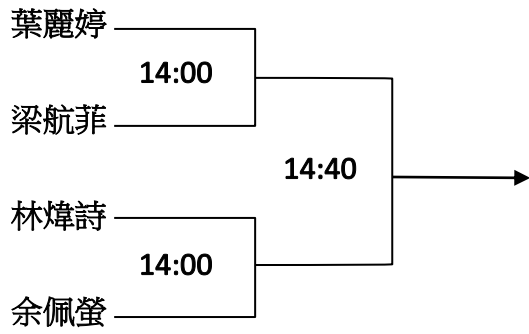

香港福建體育會 主辦  
「福建盃」2020 第十一屆女子乒乓球單打錦標賽  
比賽日期:2020年10月24日(星期六)

P.1

A 組

B 組

C 組

D 組

香港福建體育會 主辦  
「福建盃」2020 第十一屆女子乒乓球單打錦標賽  
比賽日期:2020年10月24日(星期六)

P.2